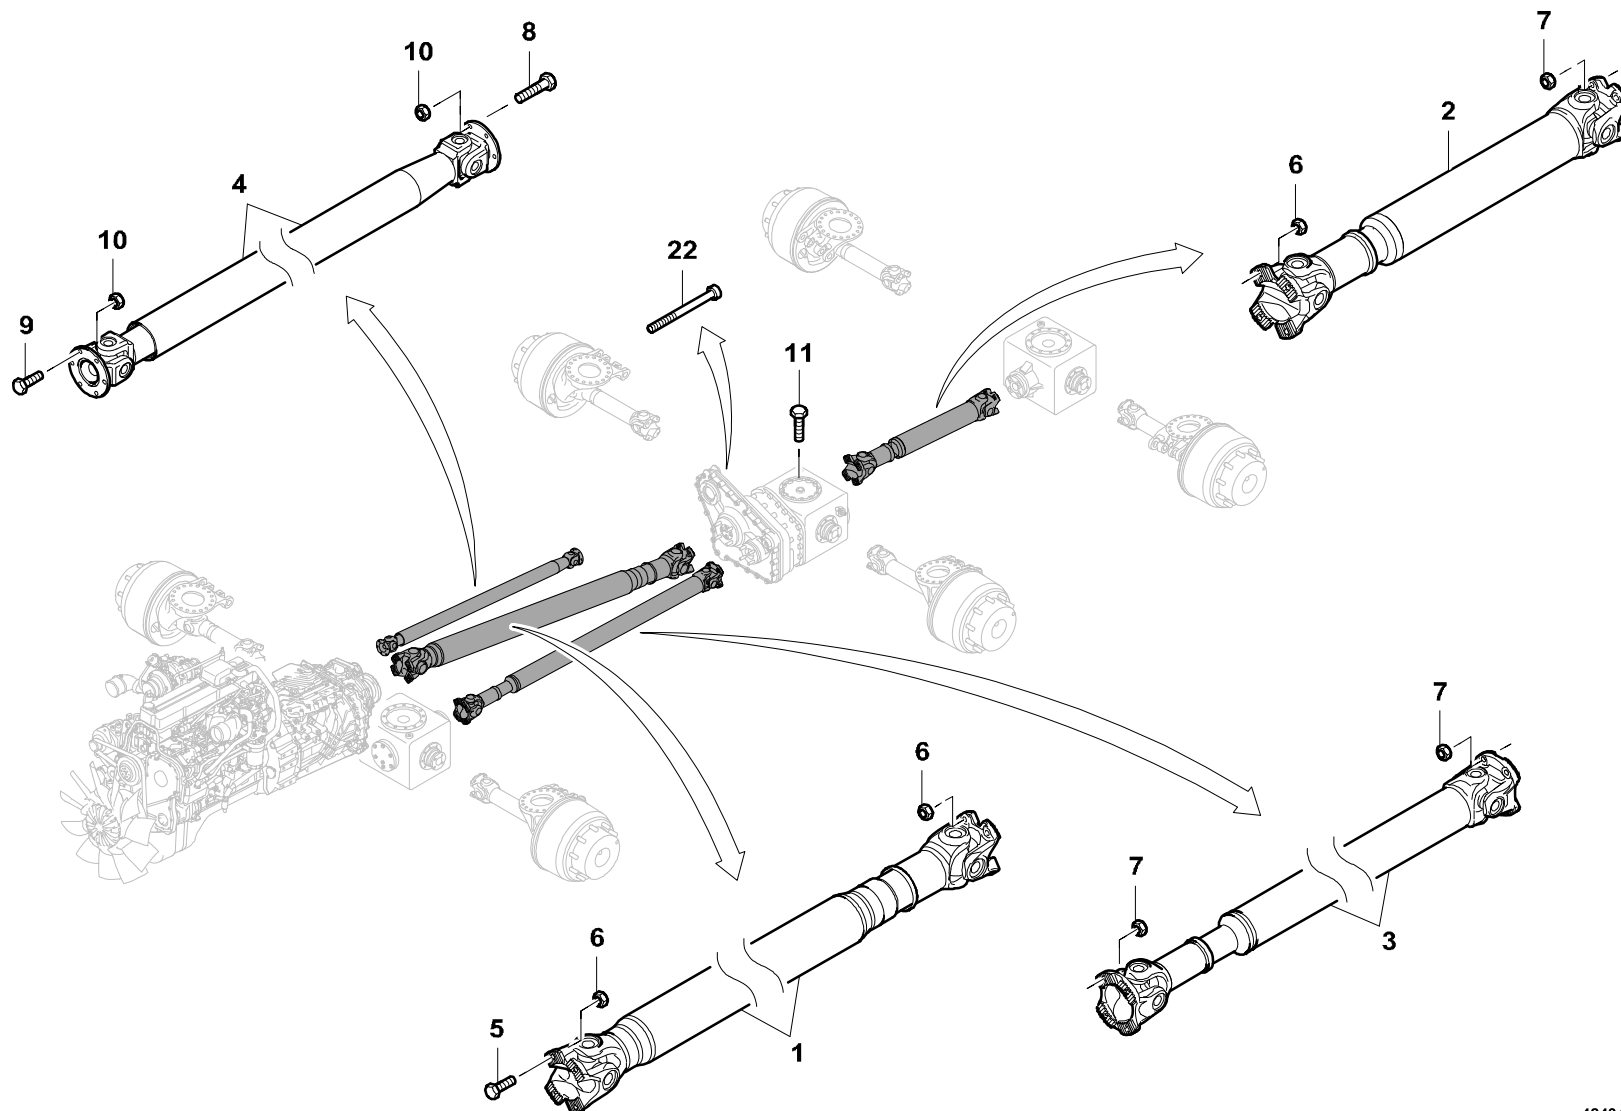

GROVE

EINBAU ANTRIEBSSTRANG 6X6X6

MOUNTING DRIVELINE 6X6X6

BILDTADEL
PICTORIAL DISPLAY

02.21

4243426-ETL B

1/2

**GMK 3060-2
CAB 2020**

4243426-B-BL01-0221-0000

GROVE

EINBAU ANTRIEBSSTRANG 6X6X6

MOUNTING DRIVELINE 6X6X6

BILDTADEL
PICTORIAL DISPLAY**GMK 3060-2
CAB 2020**

02.21

4243426-ETL B

2/2